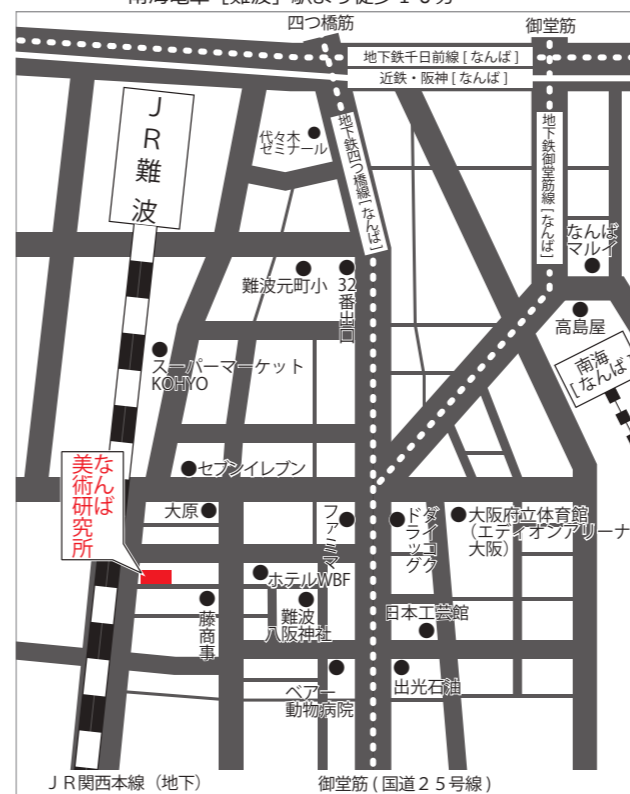

課題に応じて説明します。

※画用紙は当研究所にて購入してください。

MAP

地下鉄四つ橋線【なんば】駅32番出口より徒歩8分
[JR難波] 駅より徒歩8分
南海電車【難波】駅より徒歩10分

ACCESS

地下鉄御堂筋線、千日前線、四つ橋線、JR、近鉄線、阪神線、南海線の各交通機関からのアクセスが可能。各駅からなんば駅までの所要時間の目安。

NAMBI
なんば美術研究所

〒556-0016
大阪府大阪市浪速区元町2-6-13 ロックベイシビル1F
TEL 06-6633-9977
(電話受付 火~金/17:30~20:00 土/14:00~20:00 日/10:30~16:30)
URL <http://www.art-namba.com>
Email art.namba@gmail.com