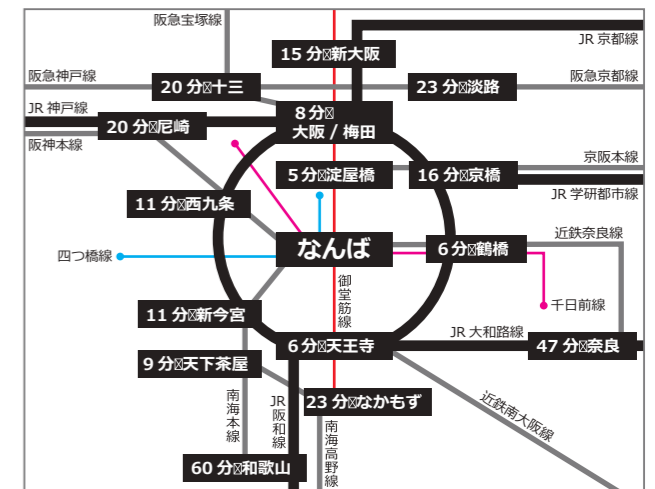

課題に応じて説明します。

※画用紙は当研究所にて購入してください。

MAP

地下鉄四つ橋線【なんば】駅32番出口より徒歩8分
[JR難波] 駅より徒歩8分
南海電車【難波】駅より徒歩10分

ACCESS

地下鉄御堂筋線、千日前線、四つ橋線、JR、近鉄線、阪神線、南海線の各交通機関からのアクセスが可能。各駅からなんば駅までの所要時間の目安。

NAMBI
なんば美術研究所

〒556-0016
大阪府大阪市浪速区元町2-6-13 ロックベイシビル1F
TEL 06-6633-9977
(電話受付 火~金/17:30~20:00 土/14:00~20:00 日/10:30~16:30)
URL <http://www.art-namba.com>
Email art.namba@gmail.com